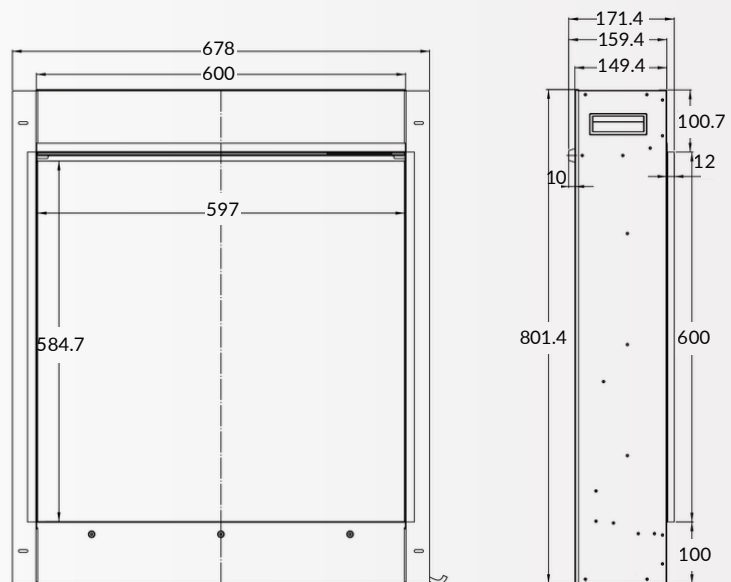

### Zara 50"

-  Flame picture width 984mm

### Zara Grand

-  Flame picture width 1238mm

### Zara XL

-  Flame picture width 1542mm

- 3 Flame Colours
- Fuel Bed Decor
- Multiple Trim Options
- LED Flame Animation
- 5 Year Warranty

Zara XL with White Glass Frame

Daytona Suite

Aura 36" Suite

E-Ashford

Zara

	A	B	C	D	E	F	G	H	I	J
Mini 42	1067	781	520	234	143	462.4	28.8	111.4	101.7	896.88
Zara 50	1270	984	520	234	143	462.4	28.8	111.4	101.7	1101.5
Grand 60	1524	1238	520	234	143	462.4	28.8	111.4	101.7	1353.88
XL 72	1828	1542	520	234	143	462.4	28.8	111.4	101.7	1659.48